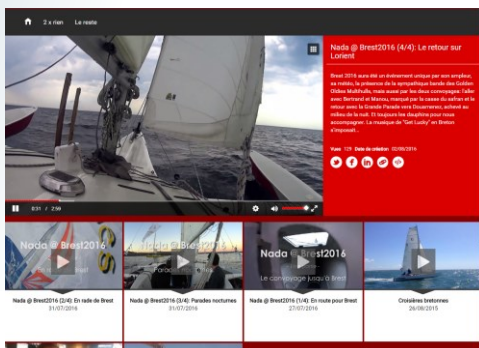

Comme la TV,
mais sur internet
et à la demande :

streamTV

Votre médiathèque, votre image.

- Soumettez vos vidéos,
 - Créez chapitres et sous-titres,
 - Organisez-les par chaînes,
 - Gérez vos publications...
- depuis une console d'administration très simple à utiliser.

Personnalisez l'interface à vos couleurs et choisissez les options adaptées à votre usage: mise en avant éditoriale, partage sur les réseaux sociaux, affichage du nombre de vues, etc.

Votre webTV s'affichera de manière optimale quel que soit le terminal (PC, tablette, smartphone, TV), sur l'Internet ou sur votre réseau interne.