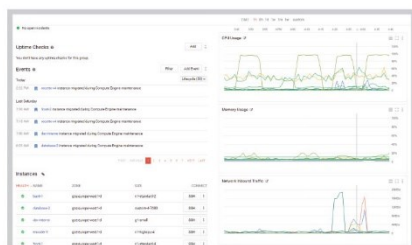

Nous vous proposons aussi :

- une bande passante de qualité via l'utilisation du CDN Highwinds
- le choix de la localisation de vos données
- la sauvegarde programmée de vos fichiers et données sur des espaces de stockage tiers (chez vous ou ailleurs)
- l'utilisation de votre propre certificat SSL
- la mise en place d'un VPN entre la plateforme et votre réseau
- la diffusion live

<http://www.streamlike.com> | europe@streamlike.com

Streamlike est une marque de Mediatech SAS - 21 rue de l'Union, 78210 Saint-Cyr l'Ecole, France (+33) 9 51 15 66 32